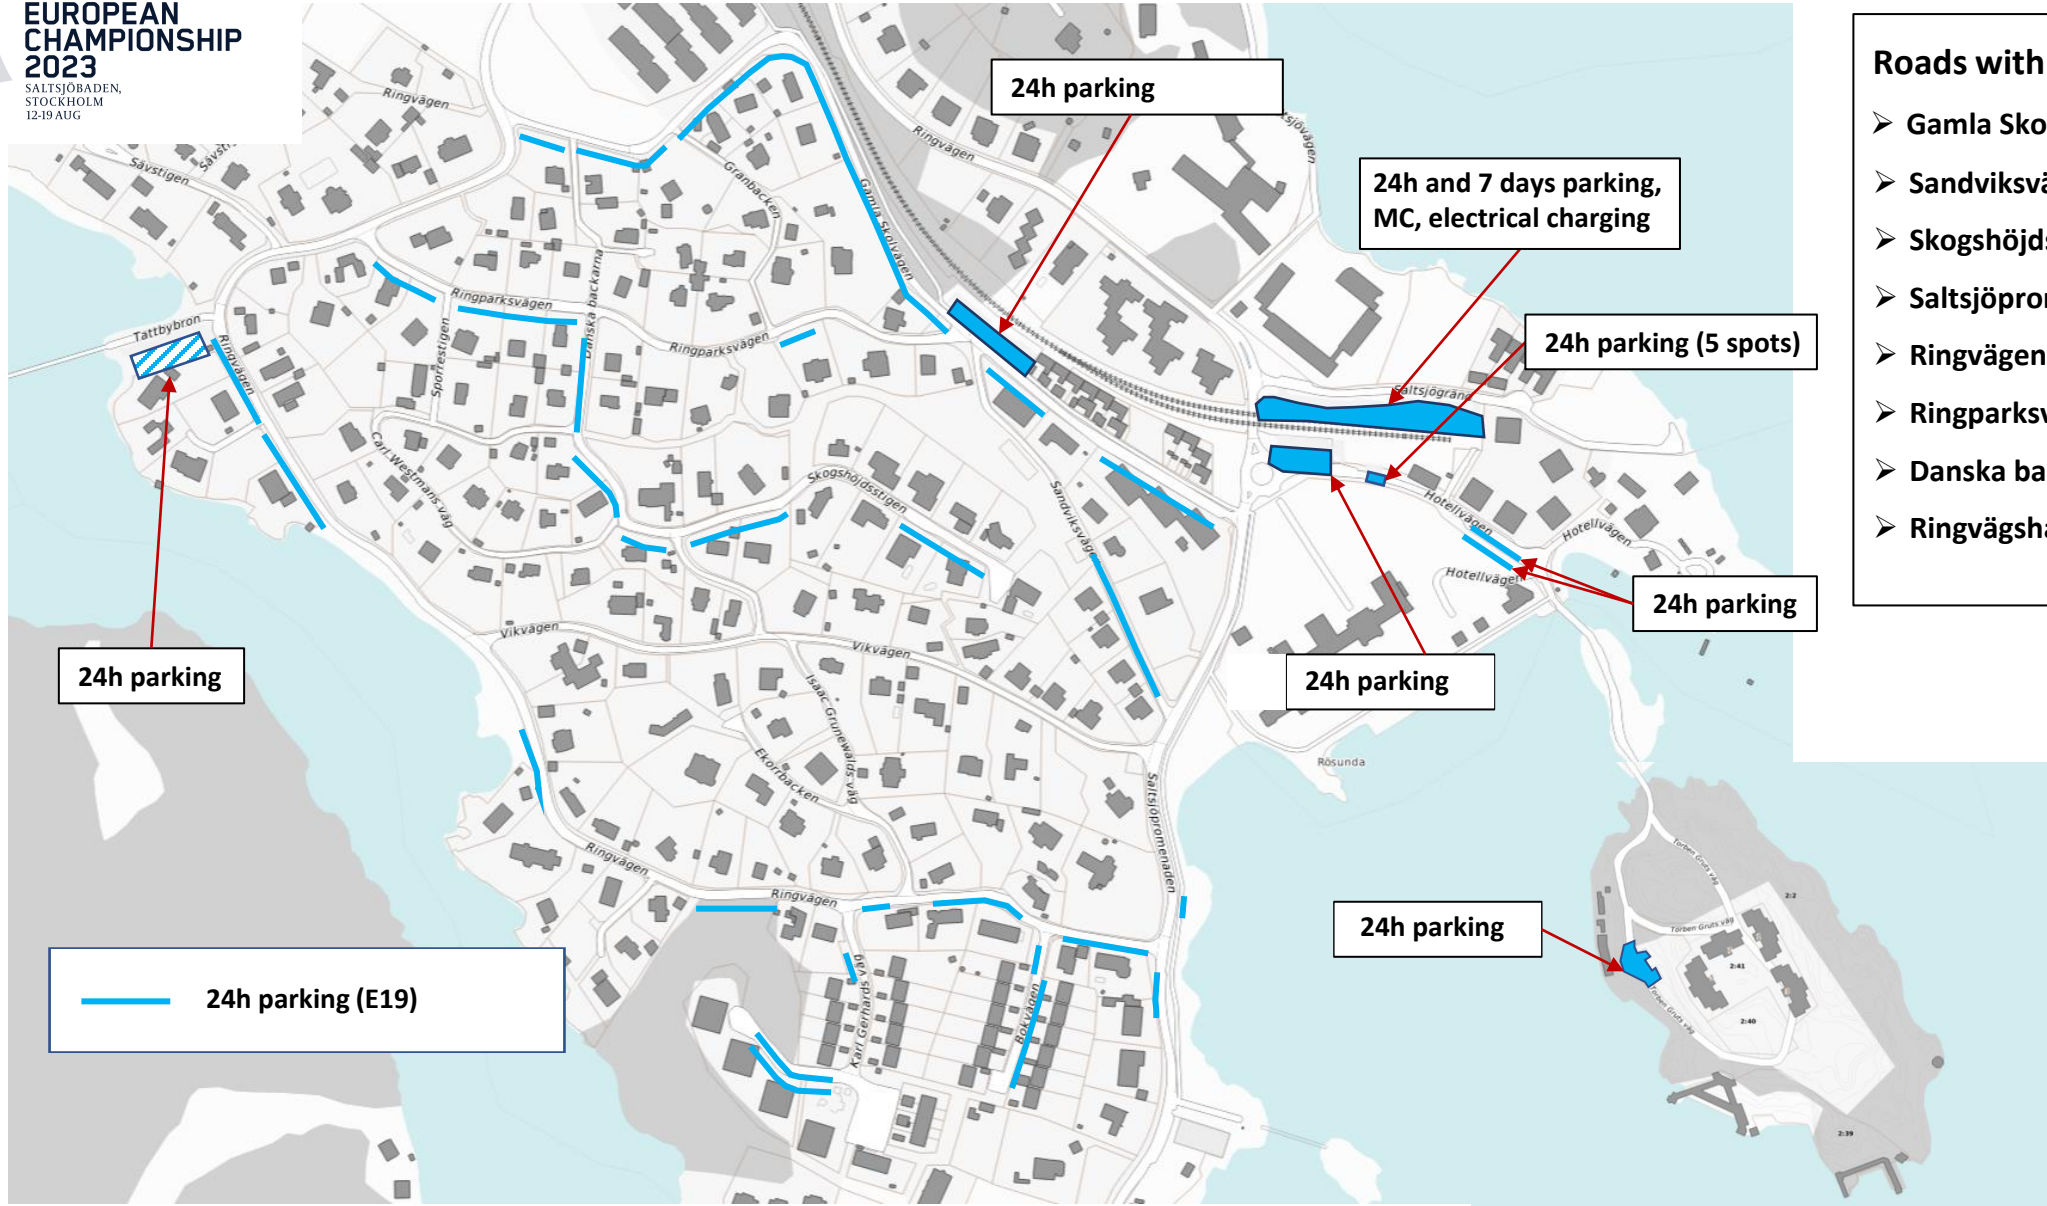

Parking spots

- Roads with parking**
- Gamla Skolvägen
 - Sandviksvägen
 - Skogshöjdsstigen
 - Saltsjöpromonaden
 - Ringvägen
 - Ringparksvägen
 - Danska backarna
 - Ringvägshamnen

— 24h parking (E19)

Parking spots